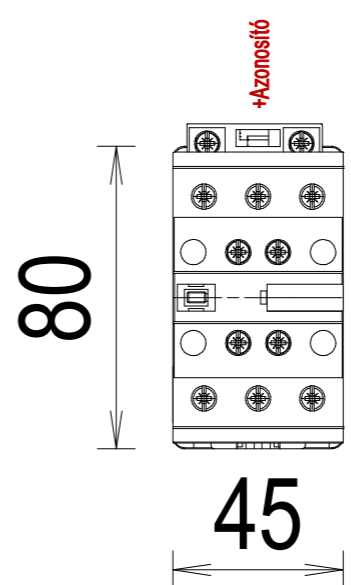

SHC-x

Azonosító: 5
 Szélesség: 8.8 [mm]
 Magasság: 85.0 [mm]
 Mélyég: 69.0 [mm]
 IP védettség: IP20
 Felfogás:

AF26

Azonosító: 6
 Szélesség: 45.0 [mm]
 Magasság: 80.0 [mm]
 Mélyég: 95.0 [mm]
 IP védettség: IP20
 Felfogás:

SHC-x / AF26

Elrendezés szimbólumok lista
 ABB készülék elrendezés képek
 ABB Kft.

<Gyártói adatbázis>
 ABB-Elrendez.Msf

Változás:	000
Dátum:	2022.04.10.

OMEGA-soft
 Számítástechnikai Fejlesztő,
 Szolgáltató és Kereskedelmi
Kft.

Rajkszám:	ABB-02	/000
Rajzkód:	ELRENDEZÉS	