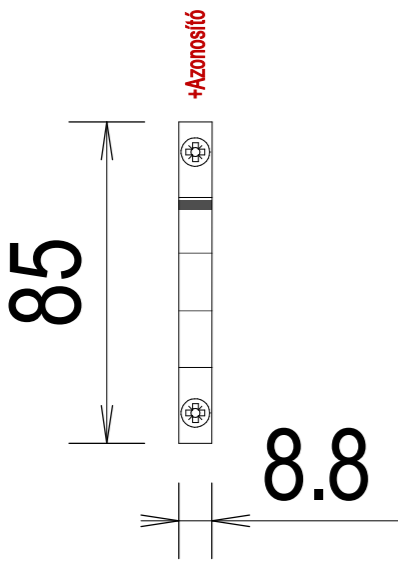

SHC-x

Azonosító: 5
 Szélesség: 8.8 [mm]
 Magasság: 85.0 [mm]
 Mélyég: 69.0 [mm]
 IP védettség: IP20
 Felfogás:

AF26

Azonosító: 6
 Szélesség: 45.0 [mm]
 Magasság: 80.0 [mm]
 Mélyég: 95.0 [mm]
 IP védettség: IP20
 Felfogás:

Rajkszám:	ABB-02	/000
Rajzkód:	ELRENDEZÉS	